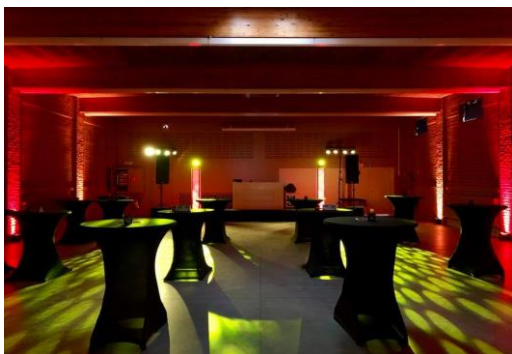

Foto: set 2 deluxe met opties
DDA Sound & Light Copyright 2024

Foto: set 2 deluxe met opties

Set 2 deluxe:

prijzen excl 21%BTW

- 1 x Pioneer DJM350 mengtafel
- 2 x Pioneer CDJ350 cdspeler met usb
- 1 x Microfoon Shure SM58
- 1 x dj meubel hoogglans wit met ingebouwde ledverlichting (1,80 m x 0,95 m x 0,50 m)
- 2 x QSC K12 fullrange speaker 1000w RMS actief+ tussenpalen k&m
- 2 x QSC KW 181 baskast 1000w RMS actief
- 2 x Moving head Briteq Meteor 100w led moving head (met ingebouwde programma's op audio)
- 2 x zwarte trusszuil 150 cm op zwarte baseplate
- 2 x Compact power lightset met 4 krachtige tri-led spots
- 1 x Rookmachine 1000w
- 1 x basis lichtsturing