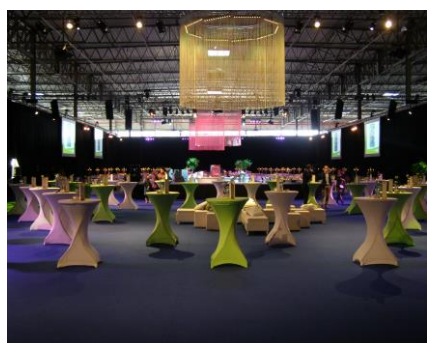

AVEVE Opening centraal magazijn NA